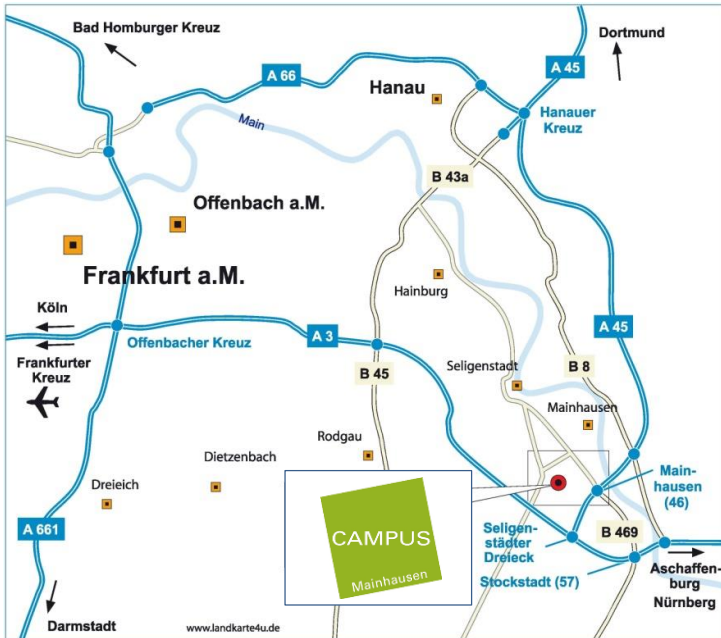

Anfahrt mit dem Auto

Autobahn:

CAMPUS Mainhausen
Am Campus 1
D-63533 Mainhausen

Navigationssystem:
Da die Straße ‚Am Campus 1‘ erst neu eingetragen wurde, ist diese noch nicht in allen Navigationssystemen hinterlegt. Bitte geben Sie alternativ „Ostring 26“ ein.

Autobahn A45 (zwischen Hanauer Kreuz und Seligenstädter Dreieck),
Ausfahrt Mainhausen oder Autobahn A3, Ausfahrt Seligenstadt.

Landstraße:

Fahren Sie rechts ab in Richtung Seligenstadt, nächste Ampel links in Richtung Zellhausen. Am Waldende nach der Gärtnerei biegen Sie bitte links in den Ostring ein.